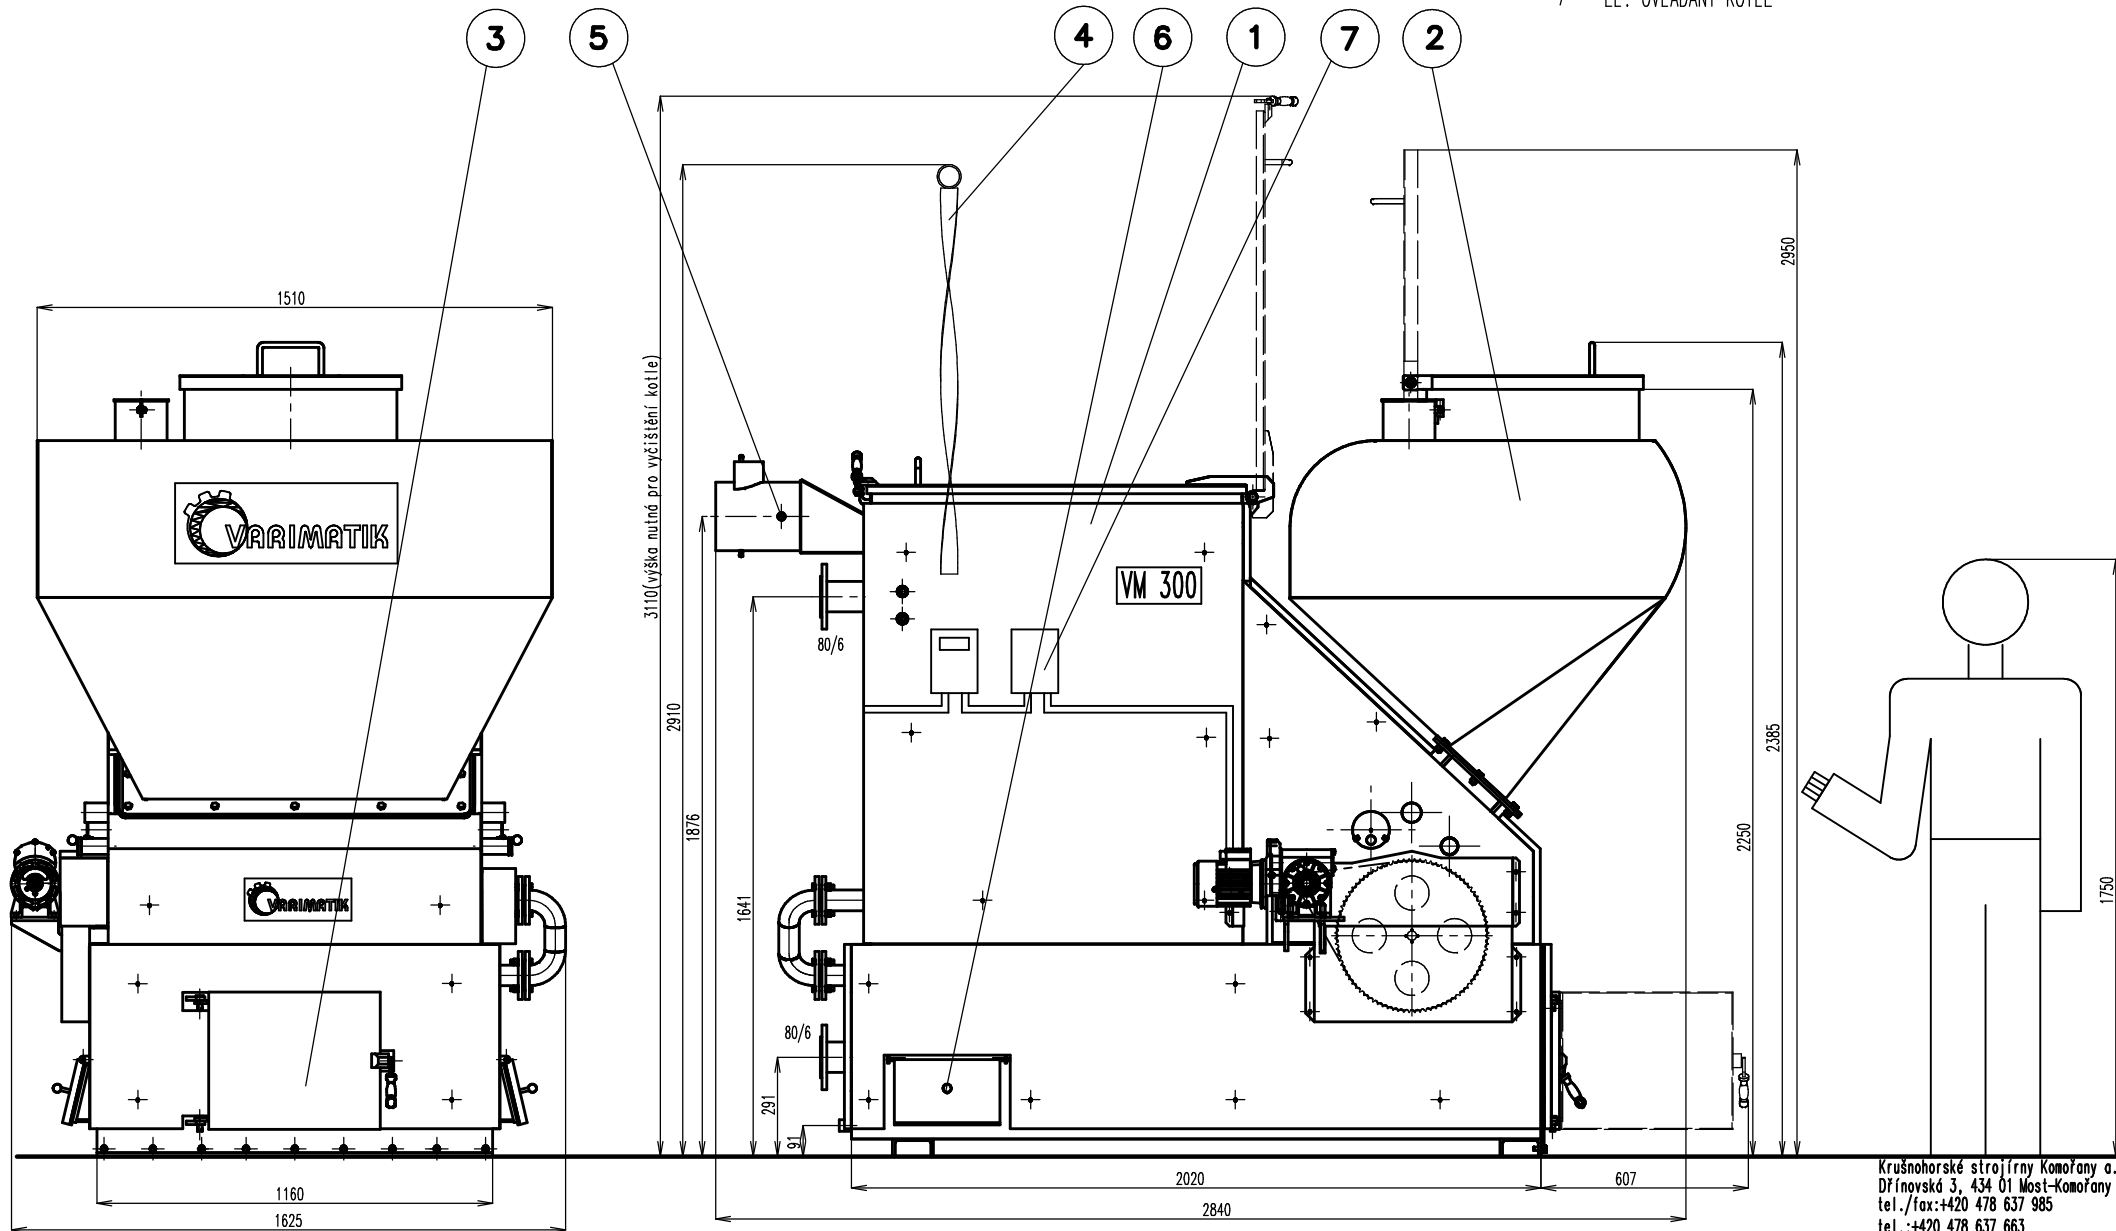

AUTOMATICKY ŘÍZENÝ KOTEL NA HNĚDÉ UHLÍ

Varimatik VM300

- 1 TĚLO KOTLE
- 2 NÁSYPKA
- 3 POPELNÍKOVÁ DVÍŘKA
- 4 TURBULÁTOR
- 5 KOUŘOVOD
- 6 SAZOVÁ DVÍŘKA
- 7 EL. OVLÁDÁNÍ KOTLE

TYP KOTLE	VM 300
VÝKON	255 kW
OBJEM NÁSYPKY	1100 L
HMOTNOST KOTLE	3190 Kg
PALIVO	HU-ořech 2